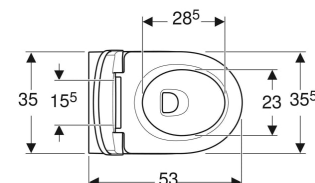

# Set vaso a pavimento a cacciata Geberit Selnova a filo parete, scarico orizzontale o verticale, fissaggio nascosto, Rimfree, con sedile del vaso