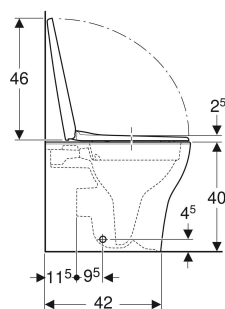

# Set vaso a pavimento a cacciata Geberit Selnova a filo parete, scarico orizzontale o verticale, fissaggio nascosto, Rimfree, con sedile del vaso

## PROPRIETÀ

- Vaso a cacciata
- A pavimento
- A filo parete
- Vaso senza bordo di risciacquo con tecnologia di risciacquo Rimfree
- Risciacquo con 4 l
- Scarico orizzontale o verticale

- Fissaggio nascosto
- Sedile del vaso in duroplast
- Coperchio del vaso avvolgente

## ACCESSORI

- Set di allacciamento Geberit per vaso a pavimento
- Curva tecnica 90° Geberit