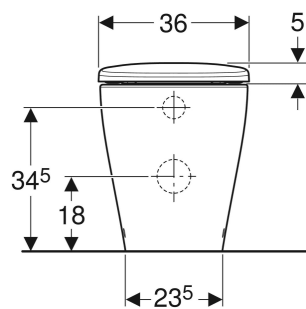

# Set vaso a pavimento a cacciata Geberit Selnova a filo parete, scarico orizzontale o verticale, fissaggio nascosto, Rimfree, con sedile del vaso

## PROPRIETÀ

- Vaso a cacciata
- A pavimento
- A filo parete
- Vaso senza bordo di risciacquo con tecnologia di risciacquo Rimfree
- Risciacquo con 4 l
- Scarico orizzontale o verticale

- Fissaggio nascosto
- Sedile del vaso in duroplast
- Coperchio del vaso avvolgente